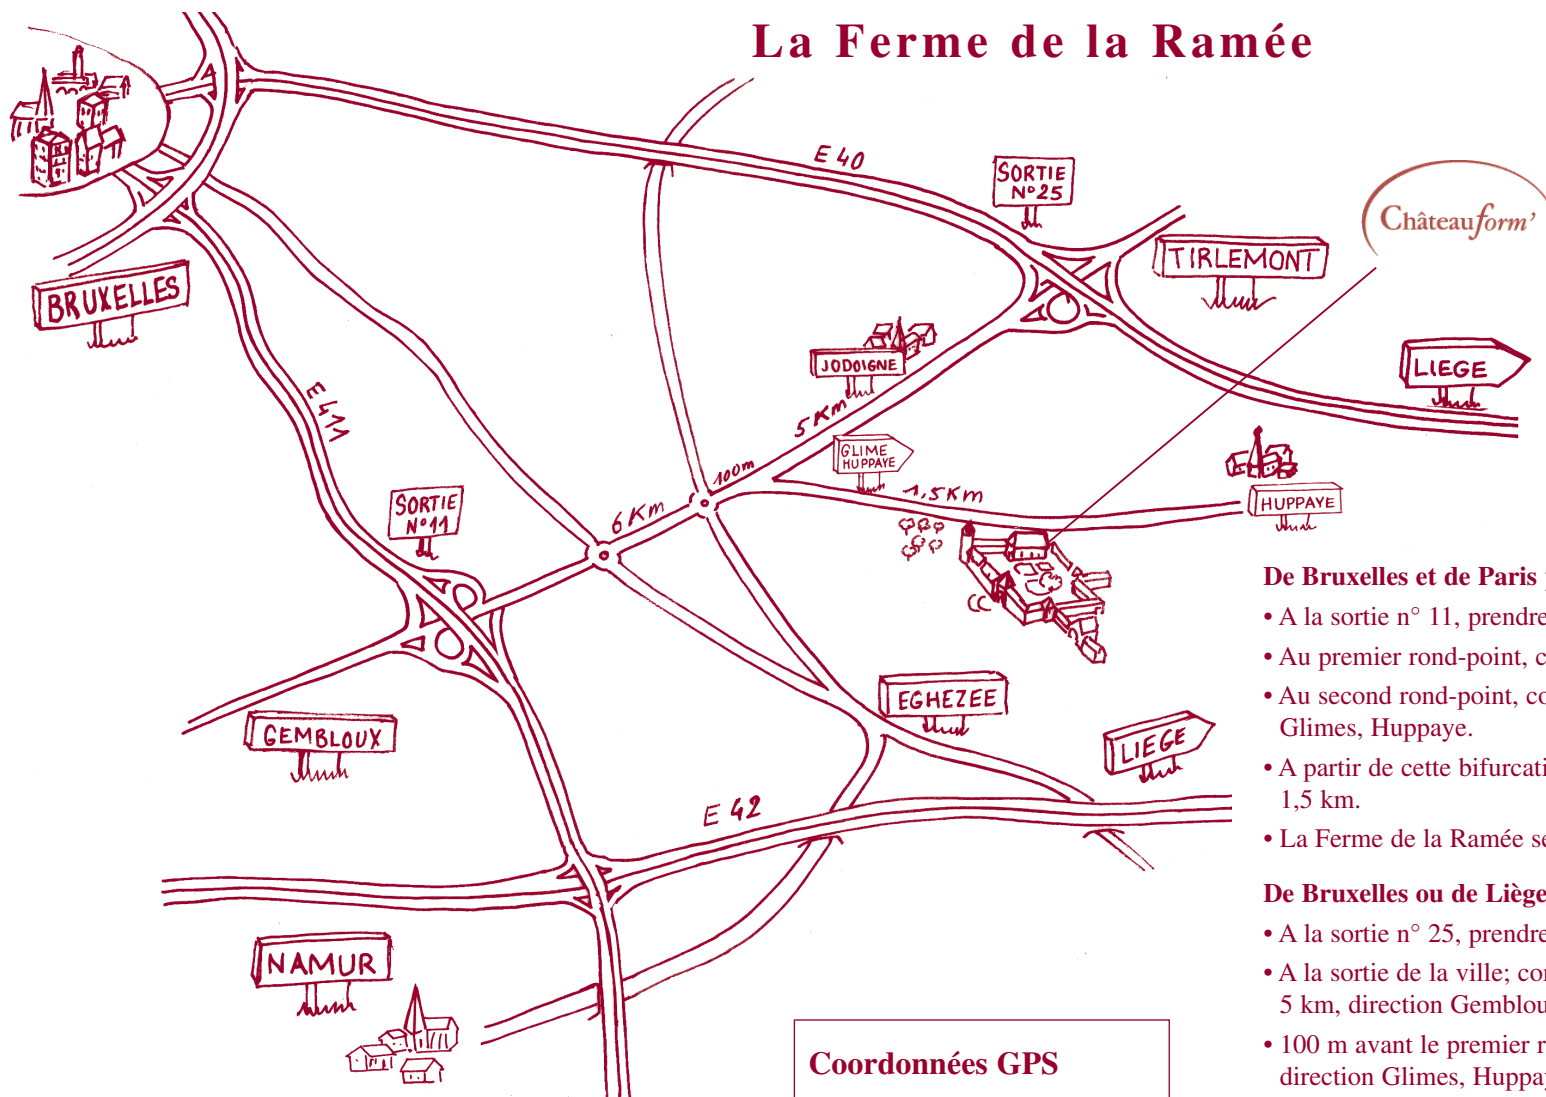

La Ferme de la Ramée

Coordonnées GPS

Latitude : 50° 40' 48,52" Nord

Longitude : 4° 51' 07,97" Est

De Bruxelles et de Paris par la E41 :

- A la sortie n° 11, prendre la direction de Jodoigne.
- Au premier rond-point, continuer tout droit environ 6 km.
- Au second rond-point, continuer sur 100 m et tourner à droite direction Glimes, Huppaye.
- A partir de cette bifurcation, suivre la route principale pendant environ 1,5 km.
- La Ferme de la Ramée se trouve sur votre droite.

De Bruxelles ou de Liège par la E40 :

- A la sortie n° 25, prendre la direction de Jodoigne et traverser la ville.
- A la sortie de la ville; continuez tout droit sur la nationale pendant environ 5 km, direction Gembloux.
- 100 m avant le premier rond-point, prenez à gauche, direction Glimes, Huppaye.
- A partir de cette bifurcation, suivre la route principale pendant environ 1,5 km.
- La Ferme de la Ramée se trouve sur votre droite.

Entrez, nous vous attendons !

Châteauform' La Ferme de la Ramée

19, rue de l'Abbaye - 1370 JODOIGNE (JAUCHELETTE) - TÉL. : 010 68 58 00

Châteauform'

La Ferme de la Ramée